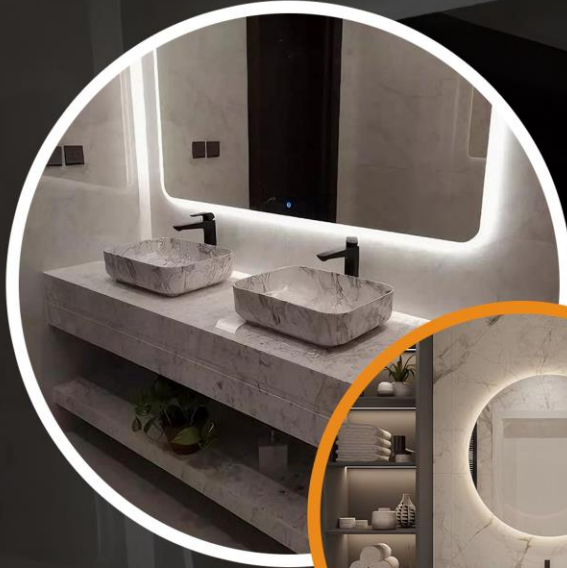

تصميم وتنفيذ المغاسل

نقدم فى شركة الراقية أحدث
التصميمات المميزة للمغاسل

تصميم وتنفيذ المغاسل الحديثة
حسب الطلب، بأفضل الخامات وأعلى
جودة وتصميم مبتكر وحديث.