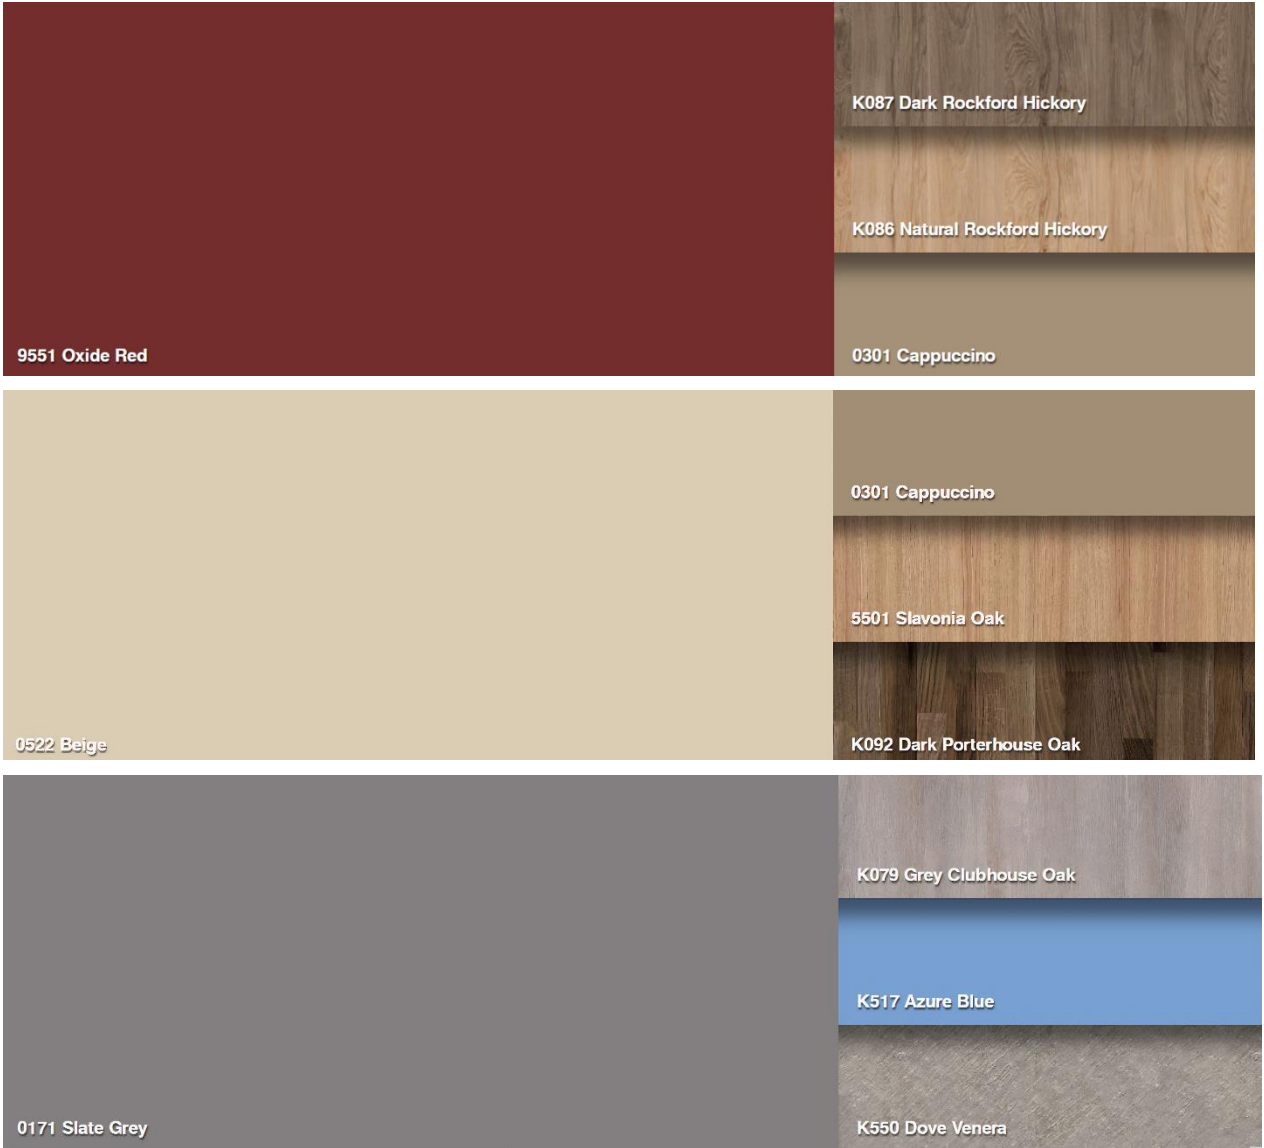

ألواح الميلامين تتميز بتوفرها بألوان خشبية وسادة عديدة، مما يعطيك القدرة على دمج الألوان واللعب بها لحد الإبداع. يعني تقدر تدمج بين لونين مختلفين زي الخشب الطبيعي مع لون سادة، وتطلع بنتيجة مبهرة. هالشئ يتيح لك تصميم مطبخك بالطريقة اللاني تناسب ذوقك وتحقق الشكل اللاني تبيه. بعدين، الألوان المتوفرة بألواح الميلامين تضيف لمسة فريدة وجميلة على أي مساحة تستخدم فيها. سواء كنت تبهن تصميم مودرن أو كلاسيكي، بتلقى اللاني يناسبك بكل تأكيد.

إليك بعض الألوان المتوفرة في الميلامين التي يمكن دمجها

لمزيد من الألوان الرجاء الانتقال لصفحة الألوان مباشرة

مطبخ أبيض بالكامل من الألمنيوم

مطبخنا الرائع هنا يتميز بتصميمه العصري والبسيط، حيث يأتي بالألوان البيضاء الهادئة والتي تضيف شعور بالراحة والنظافة. تم تصميم المطبخ بالكامل من الألمنيوم، مما يوفر مزيج مثالي من المتانة والخفة وسهولة الصيانة.