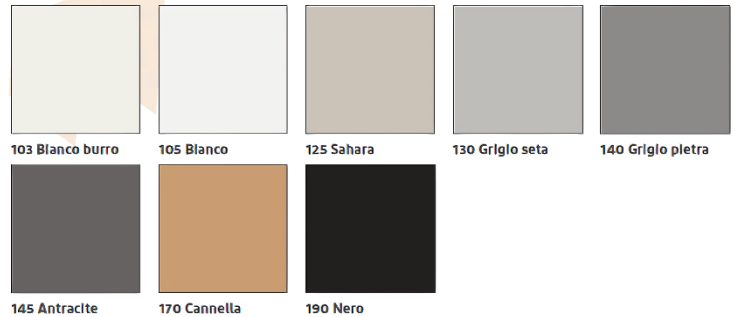

يتميز الميلايين بجمال الألوان الغير لامعة MATT فهذه الألوان لها سحر خاص لدى محبيها.

إليك مجموعة من الألوان الغير لامعة من كتالوج الميلايين لدى شركة الراقية.