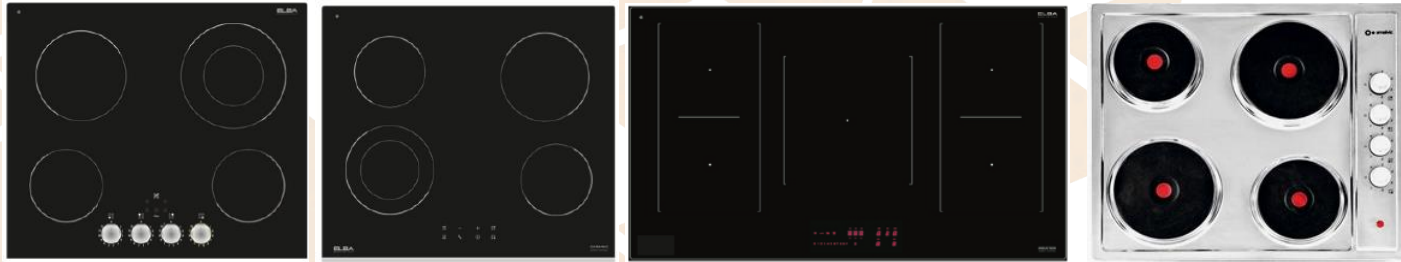

1. أسطح بلت إن كهرباء

2. أسطح بلت إن غاز

تترواح مقاسات الأسطح ما بين 30 سم, 60 سم, 90 سم.

سطح 2 عين كهرباء أو غاز

سطح كهربائى 4 عيون كهرباء أو حجر

سطح كهربائى 4 عيون غاز

بدون شفاط
مطبخك
ما يكمل

شفاط جدارى

الشفاطات الجدارية فى الراقية مختارة بعناية علشان تناسب احتياجاتكم. الشفاط يعتبر جزء أساسى من تجهيزات المطبخ الحديثة، حيث يجمع بين الأداء العالى والتصميم الجذاب لتوفير بيئة طهي مريحة ونظيفة.

شفاط جزيرة

شفاط الجزيرة فى المطبخ يتميز بأنه مثبت فى الوسط، عادة فوق جزيرة المطبخ.